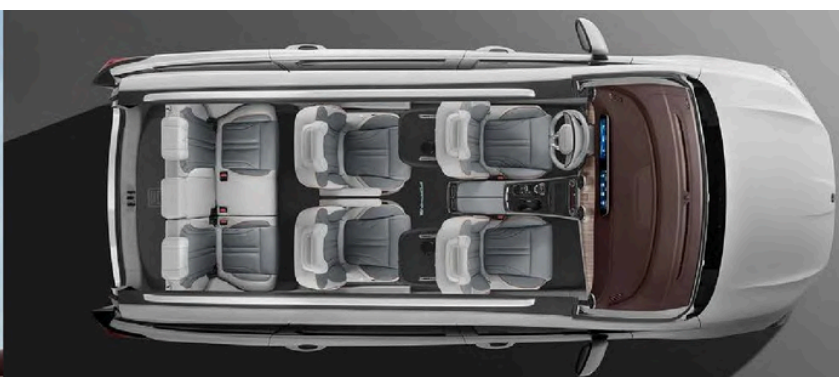

Rozmery a hmotnosti

	Exclusive
Dĺžka (mm)	4850
Šírka (mm)	1900
Výška (mm)	1715
Rázvor (mm)	2900
Rozchod kolies vpredu/vzadu (mm)	1590/1595
Pohotovostná hmotnosť (kg)	1860
Maximálna prípustná hmotnosť (kg)	2375
Technicky prípustná hmotnosť na nápravu (kg) predná/zadná	1016/909
Počet miest na sedenie	7
Kombinovaná spotreba (l / 100km)^{WLTP}	10,8
Objem palivovej nádrže (l)	55

Riadenie a nápravy

	Exclusive
Uloženie motora, hnaná náprava	Predné uloženie motora, predná hnaná náprava
Systém riadenia	Elektrický posilňovač riadenia (EPS)
Predná náprava	Nezávislé zavesenie kolies typu McPherson
Zadná náprava	Viacprvkové zavesenie kolies

Kolesá a pneumatiky

Pneumatiky	215/55 R18
Disky	Zliatinové disky R18